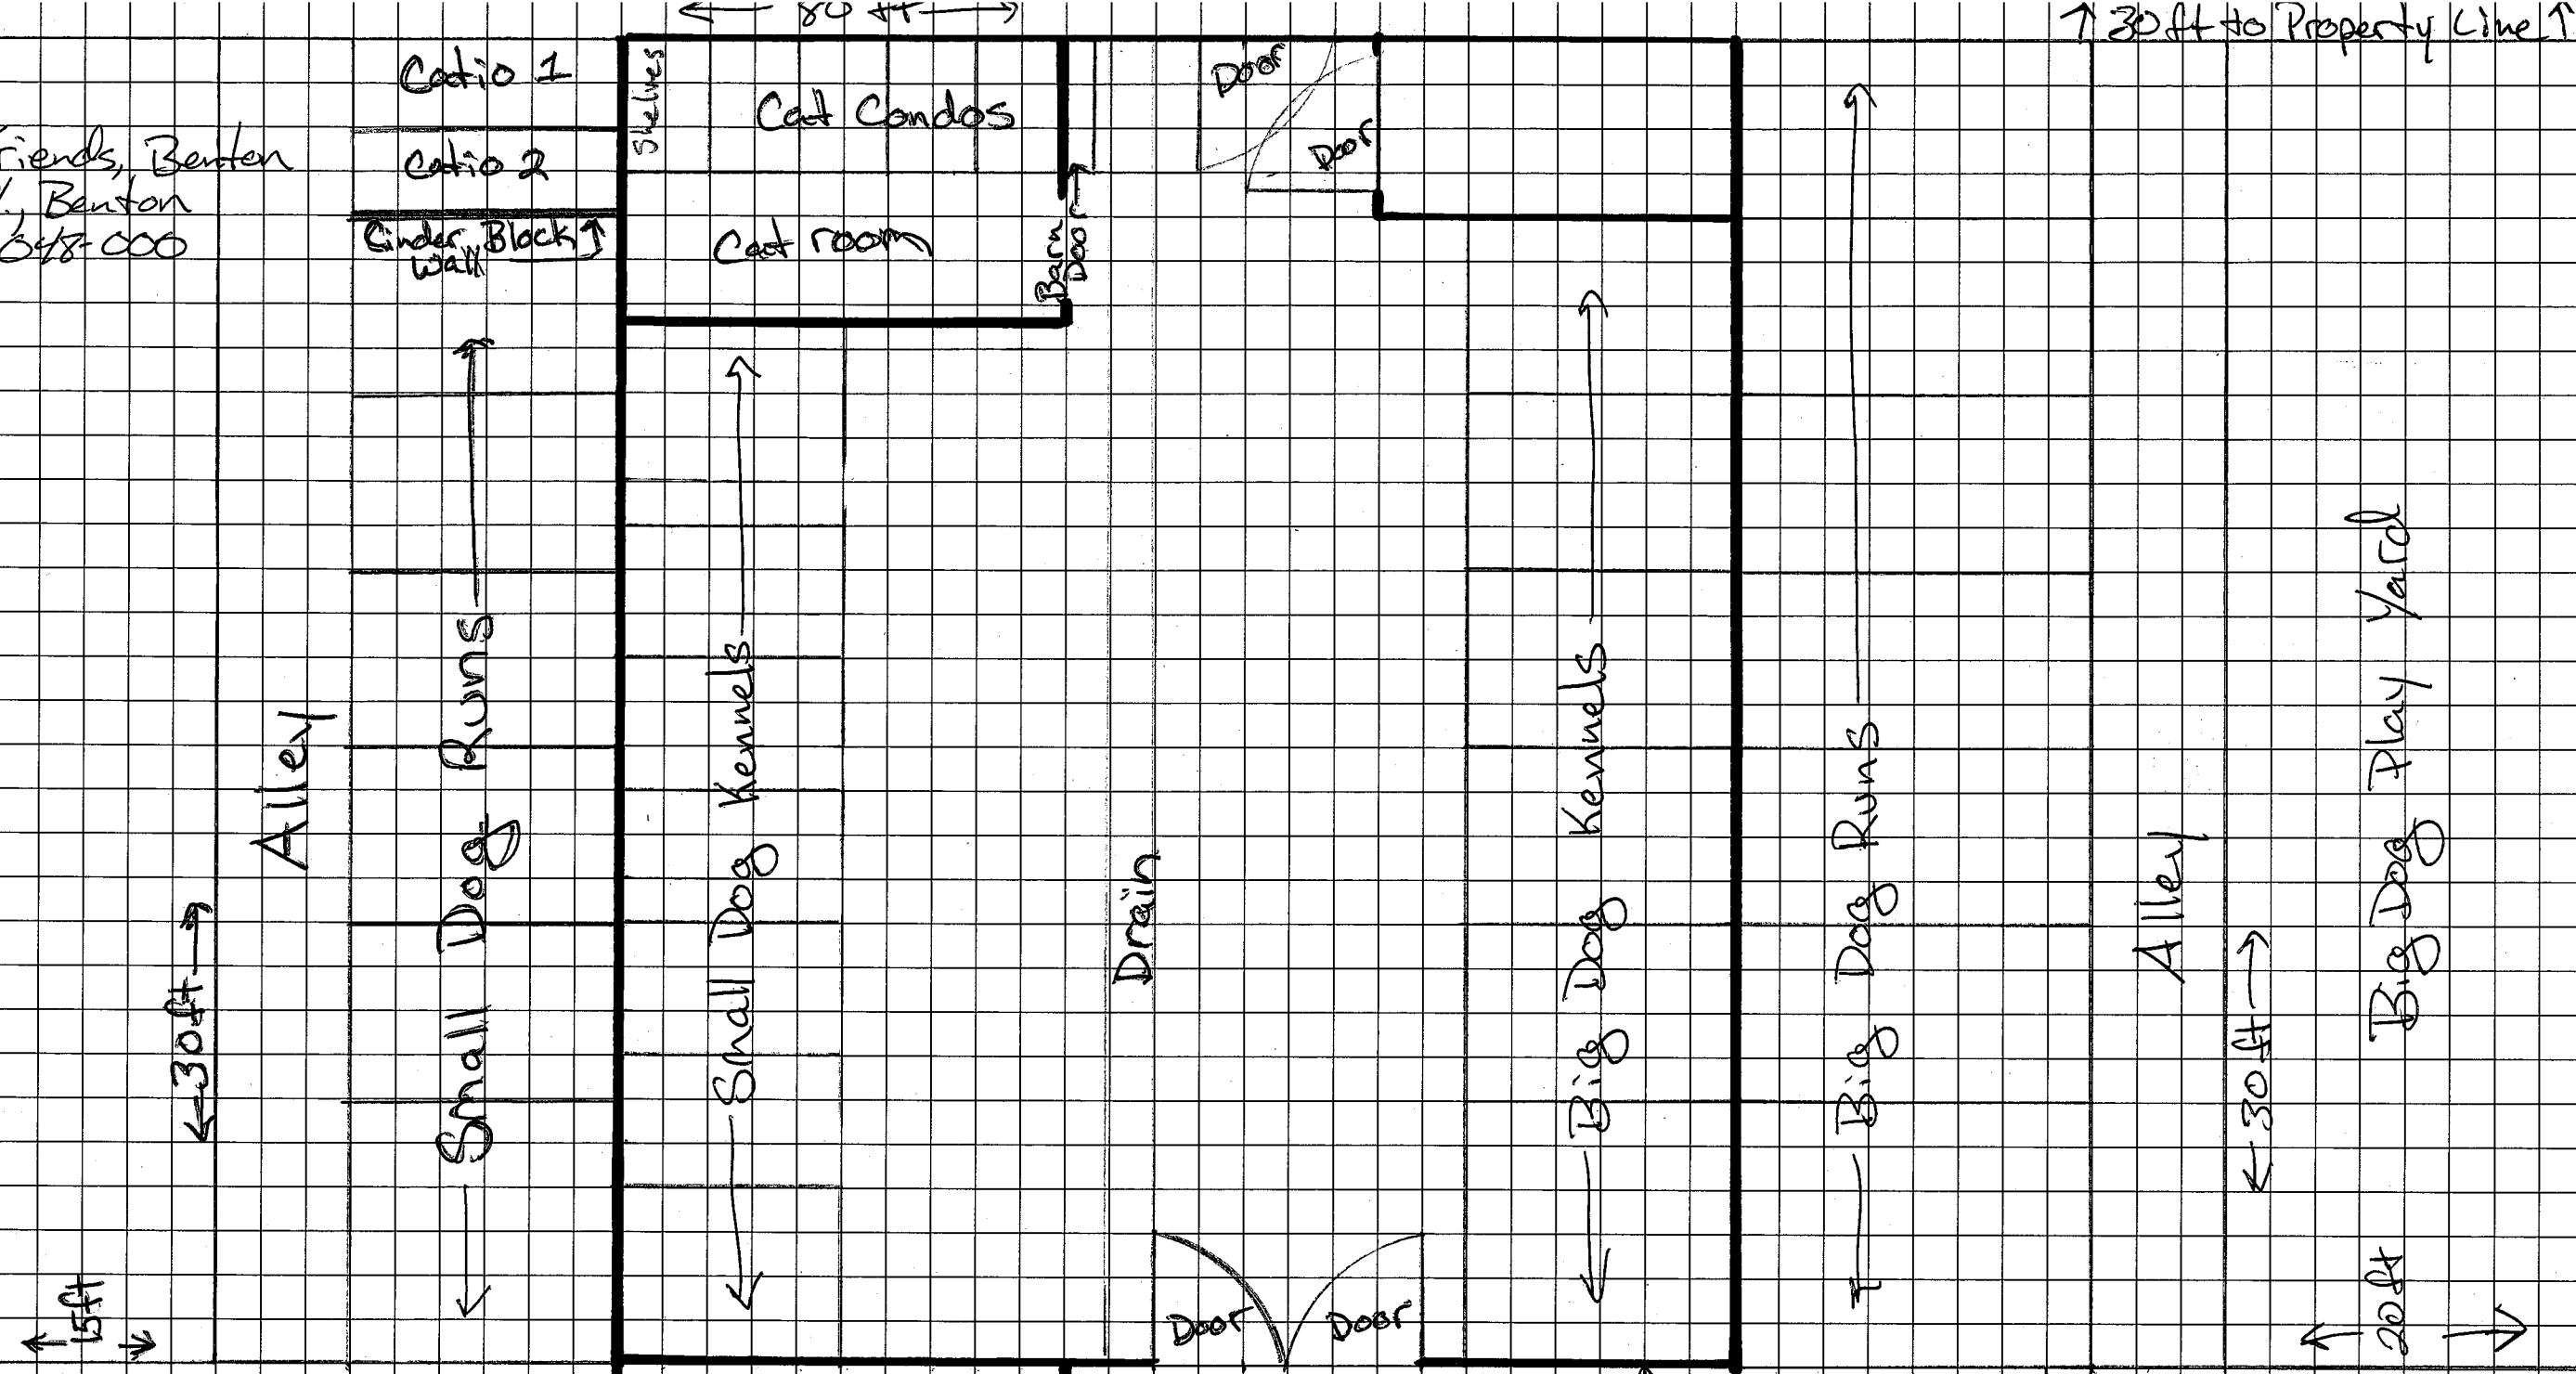

Small Dog Play Yard