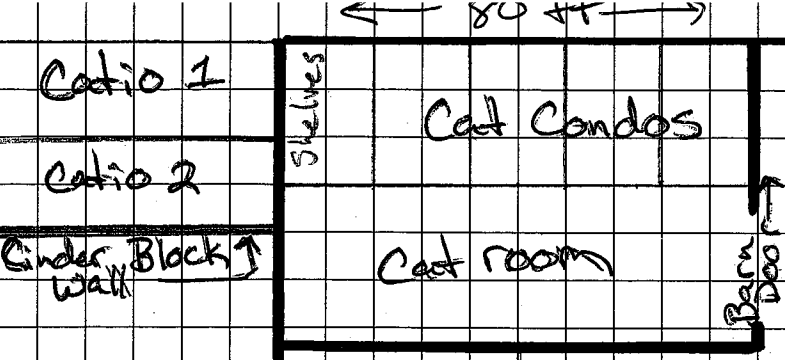

Holly Subia
Camp K9 & Friends, Benton
206 Inca Pl, Benton
025-030-048-000