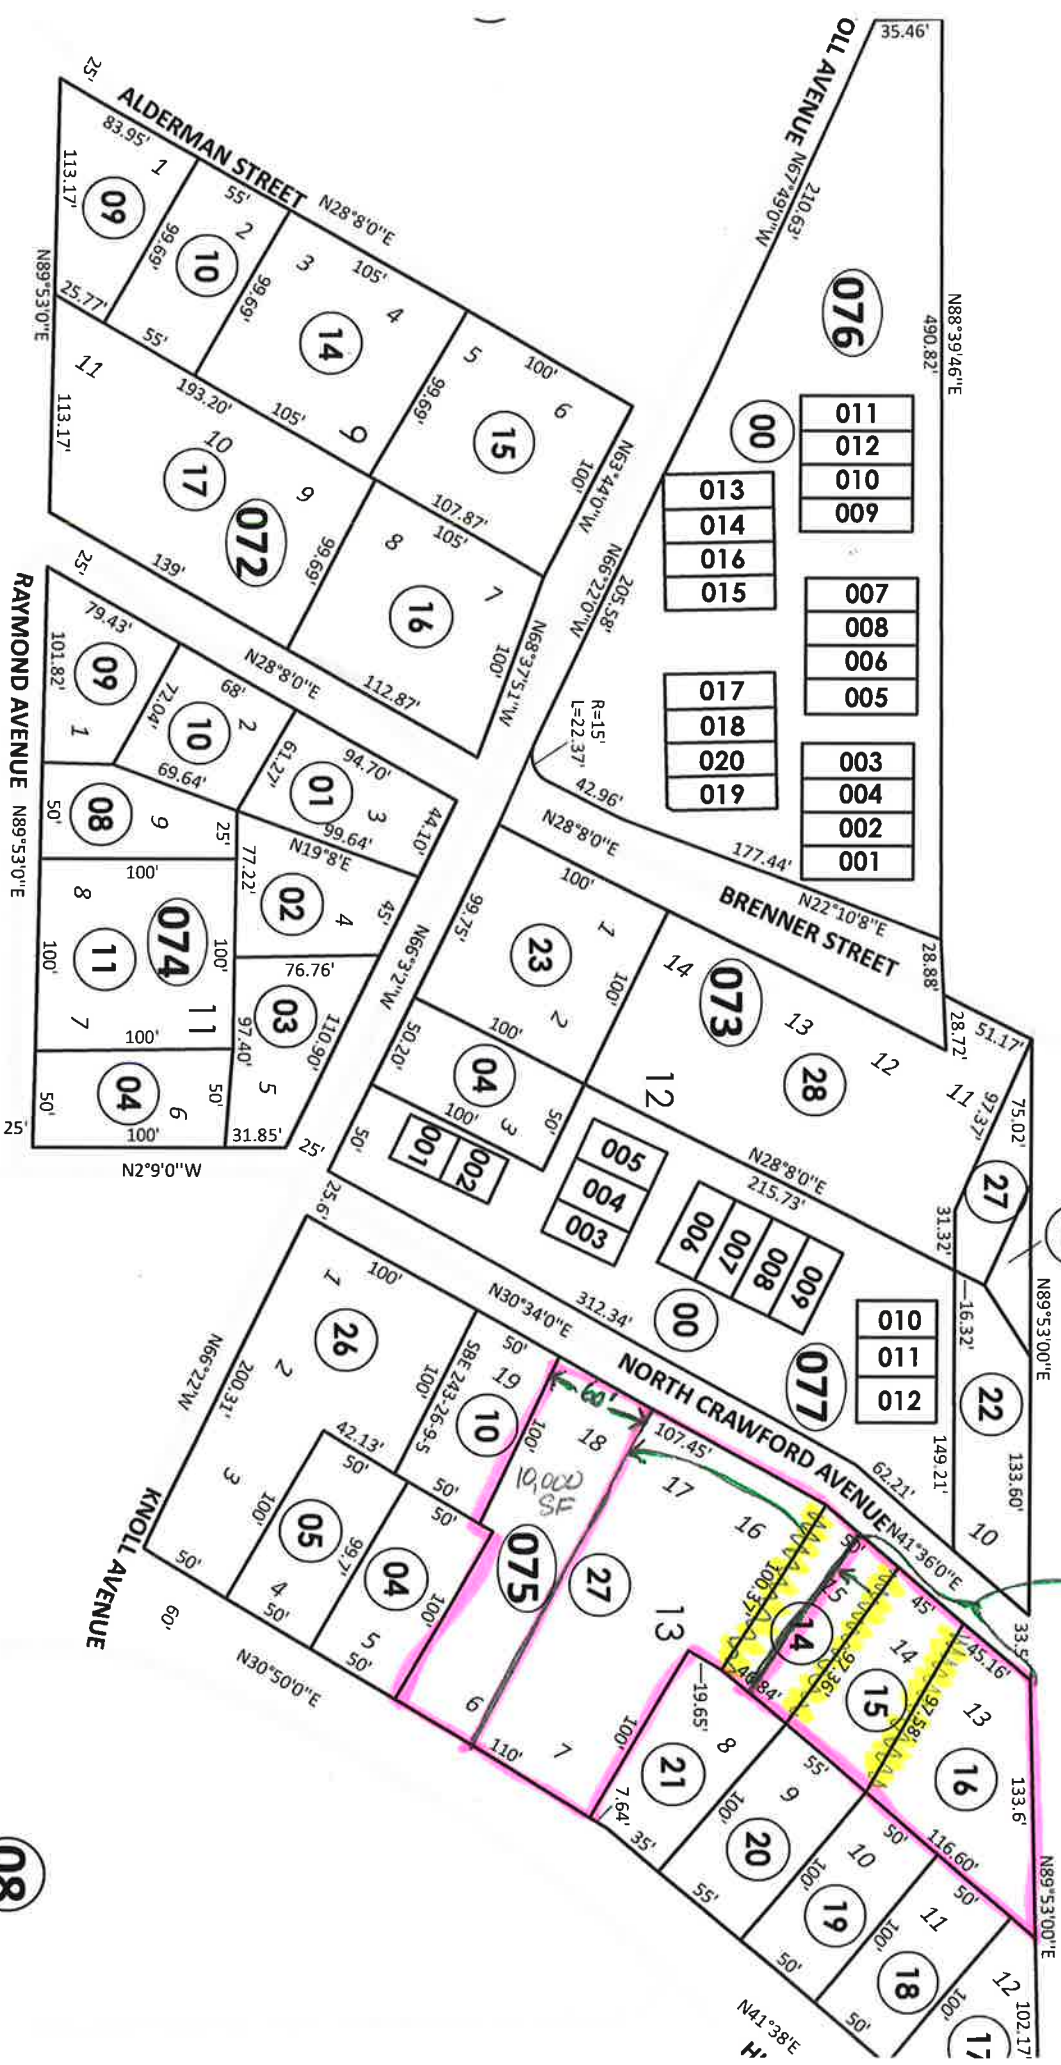

CRAWFORD AV

LAKEVIEW

11

08

05

RAYMOND AVENUE N89°53'0"E

OIL AVENUE N67°49'0"W

ALDERMAN STREET N28°8'0"E

BRENNER STREET N22°10'8"E

NORTH CRAWFORD AVENUE N41°36'0"E

KNOLL AVENUE N30°50'0"E

- 076
- 011
- 012
- 010
- 009
- 007
- 008
- 006
- 005
- 003
- 004
- 002
- 001

- 00
- 013
- 014
- 016
- 015
- 017
- 018
- 020
- 019

- 073
- 005
- 004
- 003
- 000
- 007
- 008
- 009
- 010
- 011
- 012

- 077
- 010
- 011
- 012

- 075
- 027
- 013
- 014
- 015
- 016
- 017
- 018
- 019
- 020
- 021
- 026
- 027
- 028
- 001
- 002
- 003
- 004
- 005
- 006
- 007
- 008
- 009
- 000